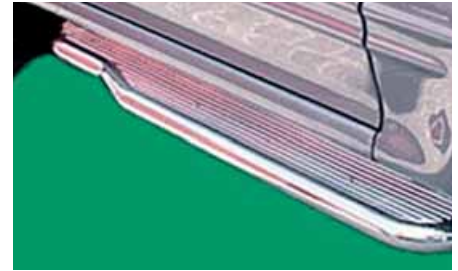

Estribos plataforma en inoxidable