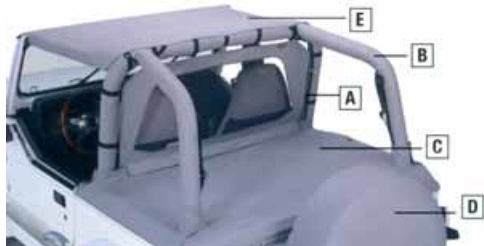

Bikini Top (E), Funda de rueda (D), Cubierta de carga (C), Acolchado para barra antivuelco (B) y Windjammer (A)