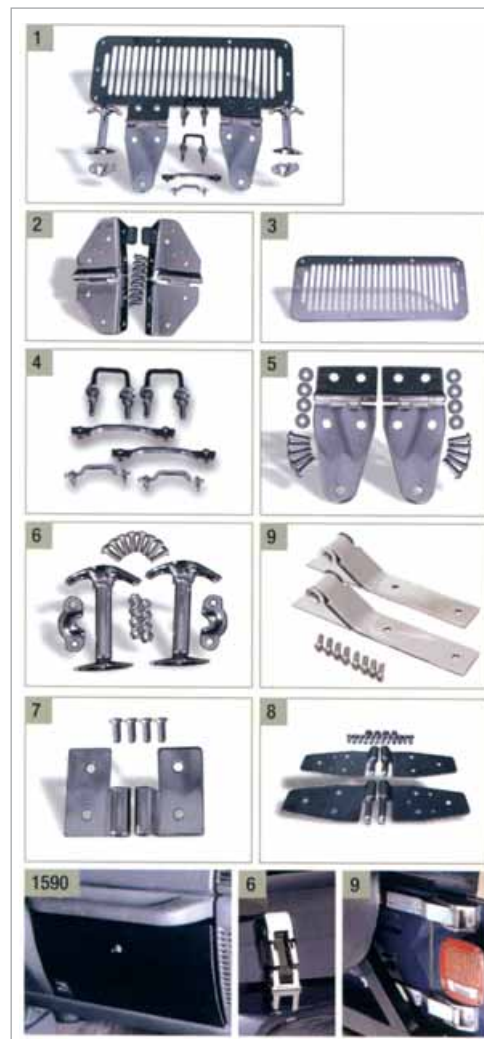

Kit de aletines en diferentes medidas

Protectores de pilotos traseros

Protección de rejilla frontal en inoxidable

Barras portafaros para Wrangler YJ y TJ

Llantas Mangels Modular acero blanca, cromada y negra

Kit bisagras puerta en acero inoxidable [8] 4 piezas para medias puertas	1526.10
Kit bisagras puerta en acero inoxidable [8] 4 piezas para puertas (1987-93)	1526.12
Kit bisagras puerta en acero inoxidable [8] 4 piezas para puertas (1994)	1526.13
Kit bisagras puerta en acero inoxidable [8] 4 piezas para puertas (1995-96)	1526.14
Kit bisagras portón trasero en acero inoxidable [9]	1532.10
Guantera en acero cerrable [1590]	1590.10
Kit espejos laterales en acero inoxidable [10]	1510.01
Kit espejos laterales para medias puertas acabado cromado [11]	1510.11
Kit espejos laterales en acero inoxidable [11]	1510.14
Kit espejos laterales en acero inoxidable [12]	1510.12
<b>Suspensión</b>	
Amortiguador Dirección Old Man Emu	OMESD-40
Amortiguador Rancho 5000 delantero	RS-5168
Amortiguador Rancho 5000 trasero	RS-5123
Amortiguador Rancho 5000 trasero	RS-5113
Amortiguador Rancho 9000 delantero	RS-99168
Amortiguador Rancho 9000 trasero	RS-99123
Amortiguador Old Man Emu delantero	N-33
Amortiguador Old Man Emu trasero	N-34
Kit gemelas elevación	KIT-SSJ
Ballesta reforzada Old Man Emu delantera	CS014F
Ballesta reforzada Old Man Emu trasera	CS037R
Kit suspensión PROCOMP + 6,5	K3061
Kit suspensión PROCOMP + 10	K3062
Versiones con mayor elevación	Consultar