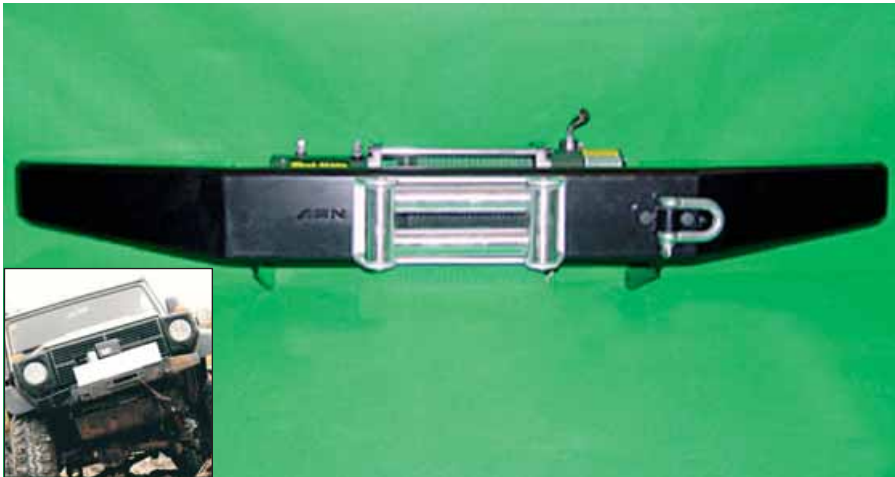

Parachoques con soporte de cabrestante