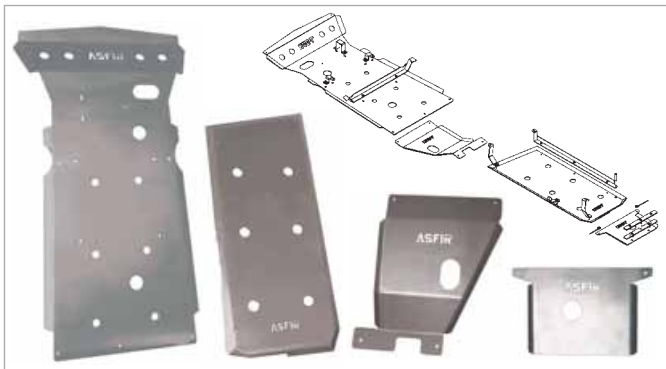

Defensa Big-Bar y estribos de plataforma en inoxidable para ML hasta 2005

Protectores de bajos

Estribos modelo Combi

Discos de freno deportivos

Separadores de rueda

Muelles reforzados

Amortiguadores ORAM

Enganche de remolque

MERCEDÉS KLASSE M HASTA 2005	
Defensas	
Defensa Big-Bar inox. CONSULTAR AÑO	ML-DEF-01/I
Estribos	
Estribos inox. COMBI diámetro 80 mm	ML-EST-01/I
Estribos plataforma inox.	ML-EST-02/I
Protección	
Protector de cárter duraluminio Asfir	ML-PROT-C
Protector de caja de transfer duraluminio Asfir	ML-PROT-T
Accesorios Interiores	
Cajonera African Outback	ML-CAJOUT

Accesorios Exteriores	
Enganche remolque normativa CEE fijo (del '98 al '05)	ML-ENG1
Enganche remolque normativa CEE desmontable (del '03 al '05)	ML-ENG2
Kit eléctrico básico para enganche remolque	KIT-BAS
Kit eléctrico "check control" para enganche remolque	KIT-CHE
Suspensión	
Muelle King Springs trasero	KMRR91
Muelle King Springs trasero reforzado	KMRR91HD
Amortiguadores ORAM Competición	Consultar
Preparación especial	
Conjunto separadores Hofmann	SPV-005ML

MERCEDES KLASSE ML DESDE 2005	
Defensas y Estribos	
Defensa Big Bar inox.	MLN-01/I
Conjunto estribos inox. COMBI 80	MLN-01/I
Equipamiento exterior	
Conjunto separadores Hofmann	SPV-005ML
Enganche remolque normativa CEE fijo	MLN-ENG1
Enganche remolque normativa CEE desmontable	MLN-ENG2
Kit eléctrico básico para enganche remolque	KIT-BAS
Kit eléctrico "check control" para enganche remolque	KIT-CHE